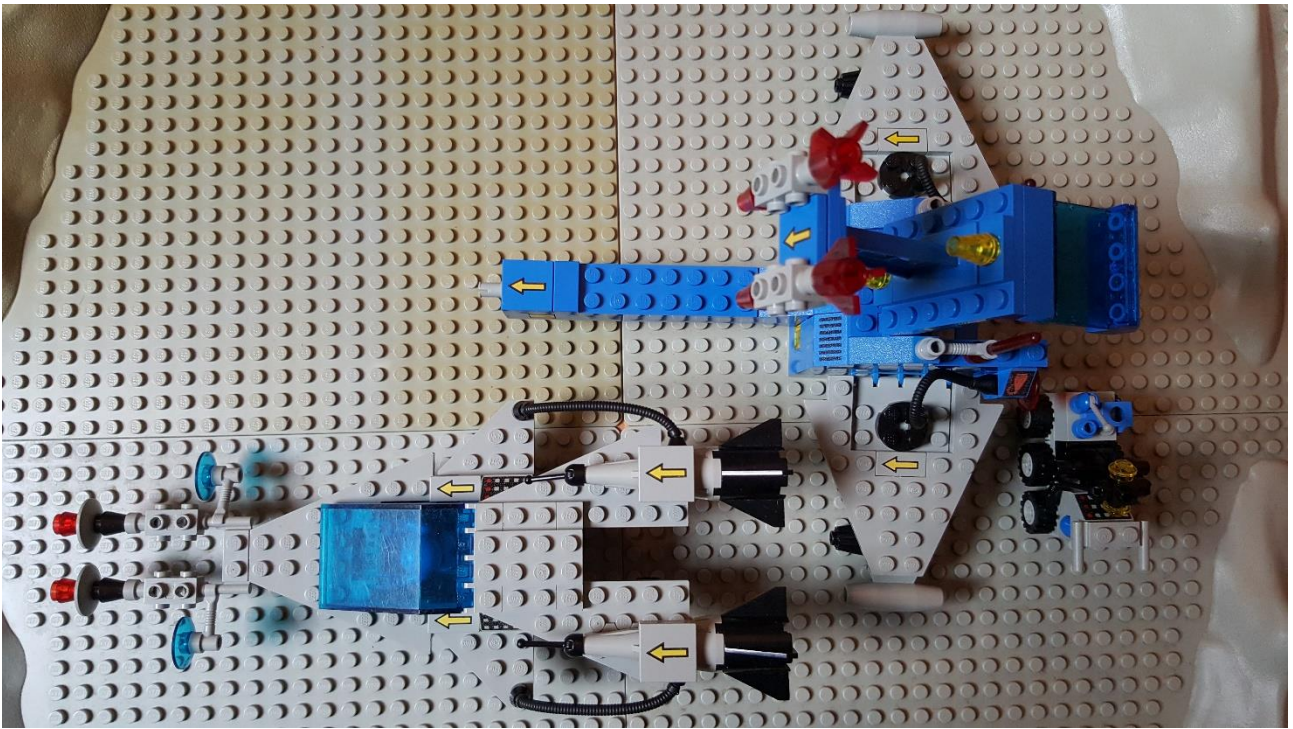

6931 FX Star Patroller

Patrouilleur stellaire de classe FX

Structure	Vitesse	Maniabilité	Électronique	Armement	Équipage
22	5	3	38	0	Bu D

Le patrouilleur FX est un vaisseau au long cours, capables de longues patrouilles. Il est doté d'une panoplie de capteurs hyper-puissante et, comme la plupart des véhicules de sa génération, est très modulaire. La navette avant peut en effet se désolidariser du corps principal du vaisseau, qui reste en général en orbite ou peut être télécommandé à vitesse réduite. Il transporte également un véhicule au sol, capable grâce à ses laser de se frayer un chemin en terrain difficile, opéré par un droïde.

Caractéristiques de la navette

Structure	Vitesse	Maniabilité	Électronique	Armement	Équipage
7	5	6	24	0	Bu

Caractéristiques du véhicule terrestre

Structure	Vitesse	Maniabilité	Électronique	Armement	Équipage
1	1	4	2	2	D